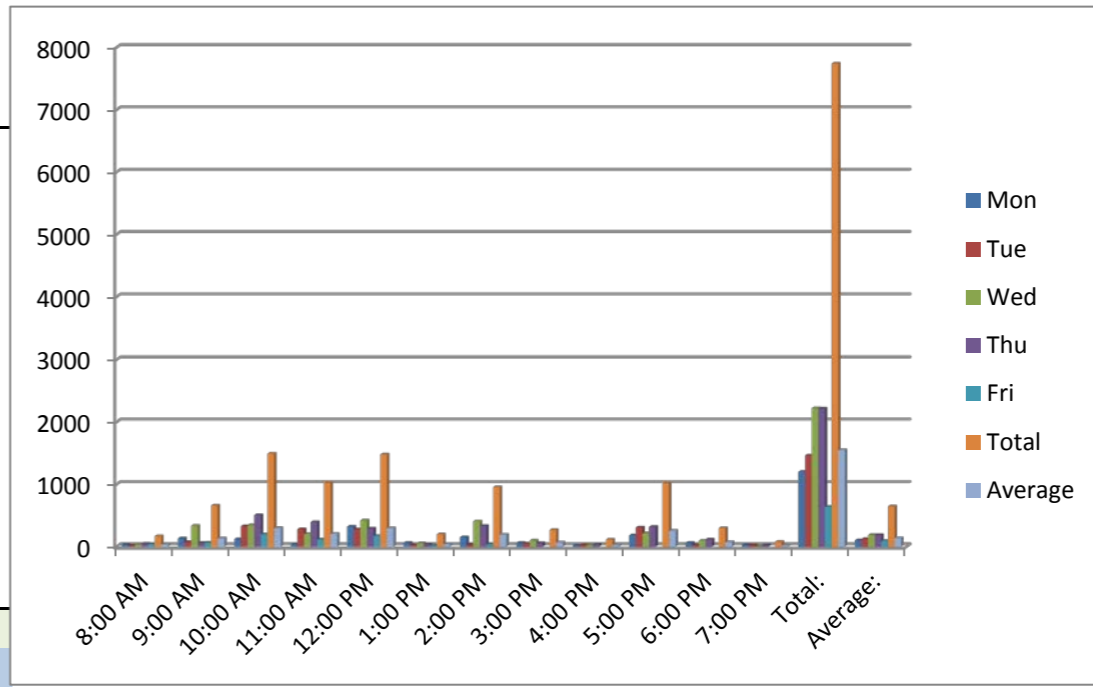

Lab Usage, Spring 2012

R/W Lab
2/4/2012 - 5/4/2012

| Hour | Mon | Tue | Wed | Thu | Fri | Total | Average |
|-----------------|---------------|---------------|---------------|---------------|--------------|---------------|---------------|
| 8:00 AM | 74 | 90 | 117 | 116 | 39 | 436 | 87.2 |
| 9:00 AM | 190 | 180 | 204 | 278 | 88 | 940 | 188 |
| 10:00 AM | 194 | 339 | 244 | 276 | 63 | 1116 | 223.2 |
| 11:00 AM | 296 | 287 | 323 | 318 | 98 | 1322 | 264.4 |
| 12:00 PM | 157 | 221 | 181 | 289 | 85 | 933 | 186.6 |
| 1:00 PM | 162 | 175 | 201 | 179 | 60 | 777 | 155.4 |
| 2:00 PM | 114 | 131 | 124 | 119 | 19 | 507 | 101.4 |
| 3:00 PM | 92 | 85 | 112 | 102 | | 391 | 97.75 |
| 4:00 PM | 76 | 61 | 93 | 107 | | 337 | 84.25 |
| 5:00 PM | 66 | 70 | 56 | 54 | | 246 | 61.5 |
| 6:00 PM | 54 | 27 | 63 | 56 | | 200 | 50 |
| 7:00 PM | 4 | 3 | 4 | 5 | | 16 | 4 |
| Total: | 1479 | 1669 | 1722 | 1899 | 452 | 7221 | 1444.2 |
| Average: | 123.25 | 139.08 | 143.50 | 158.25 | 64.57 | 601.75 | 125.73 |

Language Lab
2/4/2012 - 5/4/2012

| Hour | Mon | Tue | Wed | Thu | Fri | Total | Average |
|-----------------|---------------|---------------|---------------|---------------|--------------|---------------|---------------|
| 8:00 AM | 32 | 17 | 30 | 47 | 41 | 167 | 33.4 |
| 9:00 AM | 131 | 72 | 335 | 59 | 62 | 659 | 131.8 |
| 10:00 AM | 119 | 327 | 344 | 504 | 197 | 1491 | 298.2 |
| 11:00 AM | 36 | 278 | 202 | 393 | 115 | 1024 | 204.8 |
| 12:00 PM | 321 | 276 | 419 | 292 | 171 | 1479 | 295.8 |
| 1:00 PM | 61 | 25 | 52 | 38 | 19 | 195 | 39 |
| 2:00 PM | 150 | 31 | 405 | 332 | 36 | 954 | 190.8 |
| 3:00 PM | 60 | 51 | 98 | 57 | | 266 | 66.5 |
| 4:00 PM | 20 | 30 | 24 | 38 | | 112 | 28 |
| 5:00 PM | 180 | 307 | 213 | 317 | | 1017 | 254.25 |
| 6:00 PM | 61 | 25 | 96 | 115 | | 297 | 74.25 |
| 7:00 PM | 29 | 23 | 3 | 23 | | 78 | 19.5 |
| Total: | 1200 | 1462 | 2221 | 2215 | 641 | 7739 | 1547.8 |
| Average: | 100.00 | 121.83 | 185.08 | 184.58 | 91.57 | 644.92 | 136.61 |