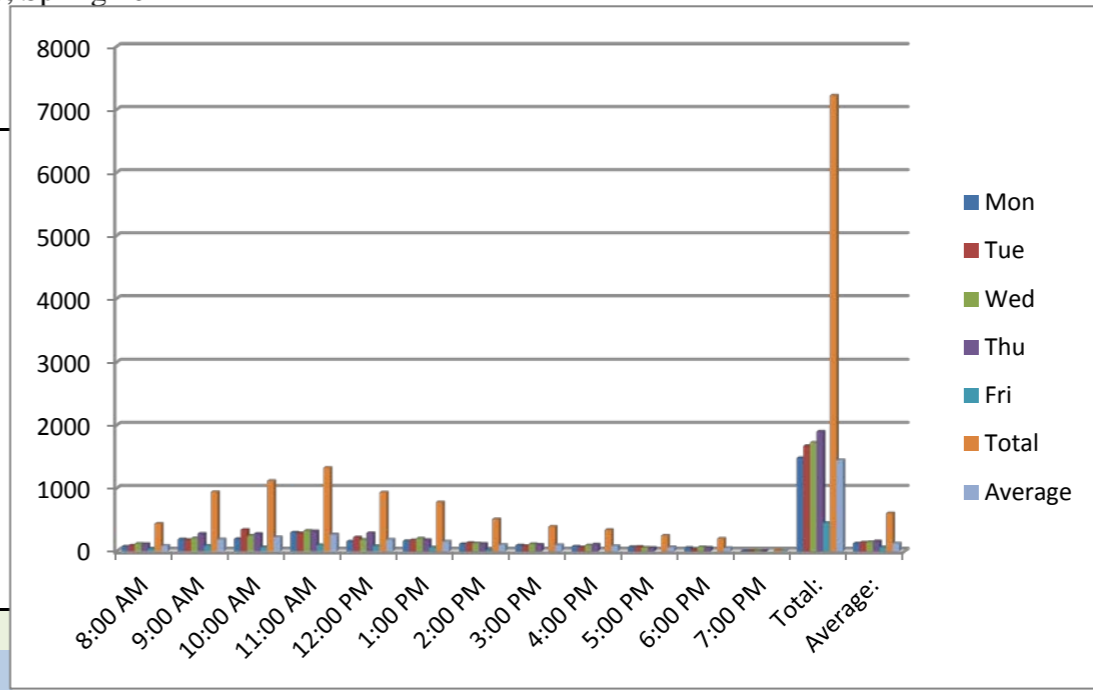

Lab Usage, Spring 2012

R/W Lab
2/4/2012 - 5/4/2012

| Hour | Mon | Tue | Wed | Thu | Fri | Total | Average |
|-----------------|---------------|---------------|---------------|---------------|--------------|---------------|---------------|
| 8:00 AM | 74 | 90 | 117 | 116 | 39 | 436 | 87.2 |
| 9:00 AM | 190 | 180 | 204 | 278 | 88 | 940 | 188 |
| 10:00 AM | 194 | 339 | 244 | 276 | 63 | 1116 | 223.2 |
| 11:00 AM | 296 | 287 | 323 | 318 | 98 | 1322 | 264.4 |
| 12:00 PM | 157 | 221 | 181 | 289 | 85 | 933 | 186.6 |
| 1:00 PM | 162 | 175 | 201 | 179 | 60 | 777 | 155.4 |
| 2:00 PM | 114 | 131 | 124 | 119 | 19 | 507 | 101.4 |
| 3:00 PM | 92 | 85 | 112 | 102 | | 391 | 97.75 |
| 4:00 PM | 76 | 61 | 93 | 107 | | 337 | 84.25 |
| 5:00 PM | 66 | 70 | 56 | 54 | | 246 | 61.5 |
| 6:00 PM | 54 | 27 | 63 | 56 | | 200 | 50 |
| 7:00 PM | 4 | 3 | 4 | 5 | | 16 | 4 |
| Total: | 1479 | 1669 | 1722 | 1899 | 452 | 7221 | 1444.2 |
| Average: | 123.25 | 139.08 | 143.50 | 158.25 | 64.57 | 601.75 | 125.73 |

Language Lab
2/4/2012 - 5/4/2012

| Hour | Mon | Tue | Wed | Thu | Fri | Total | Average |
|-----------------|---------------|---------------|---------------|---------------|--------------|---------------|---------------|
| 8:00 AM | 32 | 17 | 30 | 47 | 41 | 167 | 33.4 |
| 9:00 AM | 131 | 72 | 335 | 59 | 62 | 659 | 131.8 |
| 10:00 AM | 119 | 327 | 344 | 504 | 197 | 1491 | 298.2 |
| 11:00 AM | 36 | 278 | 202 | 393 | 115 | 1024 | 204.8 |
| 12:00 PM | 321 | 276 | 419 | 292 | 171 | 1479 | 295.8 |
| 1:00 PM | 61 | 25 | 52 | 38 | 19 | 195 | 39 |
| 2:00 PM | 150 | 31 | 405 | 332 | 36 | 954 | 190.8 |
| 3:00 PM | 60 | 51 | 98 | 57 | | 266 | 66.5 |
| 4:00 PM | 20 | 30 | 24 | 38 | | 112 | 28 |
| 5:00 PM | 180 | 307 | 213 | 317 | | 1017 | 254.25 |
| 6:00 PM | 61 | 25 | 96 | 115 | | 297 | 74.25 |
| 7:00 PM | 29 | 23 | 3 | 23 | | 78 | 19.5 |
| Total: | 1200 | 1462 | 2221 | 2215 | 641 | 7739 | 1547.8 |
| Average: | 100.00 | 121.83 | 185.08 | 184.58 | 91.57 | 644.92 | 136.61 |